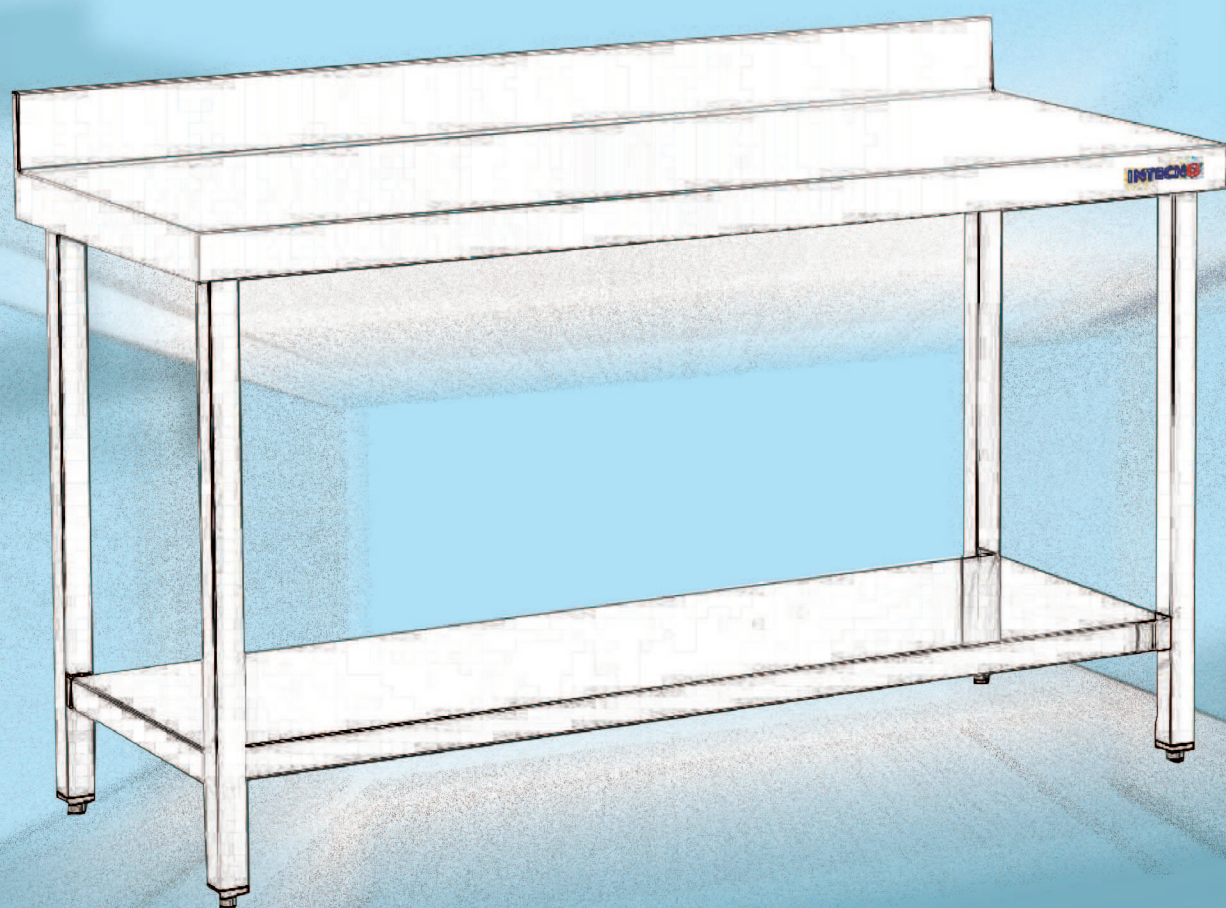

Mesas de trabajo

DI-Mesas de trabajo | Gama 500

Encimeras y estante de acero inoxidable AISI 304 18/10, con omegas de refuerzo y acabado satinado.

Frontal de 85 mm en punto redondo, totalmente soldado.

Patas extensibles para elevar la altura de las mesas a 90 cm.

Estructura desmontable para facilitar su transporte y almacenaje.

Mesa mural

Peto posterior de 100 mm. en punto redondo sanitario, totalmente soldado.

**Mesa central
Gama 500**

Dimensiones mm.	Mesa c/marco de refuerzo	Mesa con estante	Mesa c/estante montada	Estante intermedio
600 x 500 x 850	F0051718	F0050718	F005M718	F0053718
800 x 500 x 850	F0051719	F0050719	F005M719	F0053719
1000 x 500 x 850	F0051708	F0050708	F005M708	F0053708
1200 x 500 x 850	F0051709	F0050709	F005M709	F0053709
1400 x 500 x 850	F0051710	F0050710	F005M710	F0053710
1500 x 500 x 850	F0051722	F0050722	F005M722	F0053722
1600 x 500 x 850	F0051711	F0050711	F005M711	F0053711
1800 x 500 x 850	F0051712	F0050712	F005M712	F0053712
2000 x 500 x 850	F0051713	F0050713	F005M713	F0053713